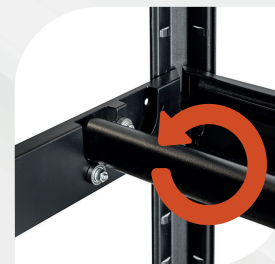

## System "na míru"

Množství polic a způsob umístění pneumatik je na Vás

Dodatečná a výškově nastavitelná police nabídne další prostor k uskladnění

2 podpěry umožňují zatížení horní police až do 200 kg

3 různé pozice pro každou velikost pneumatiky